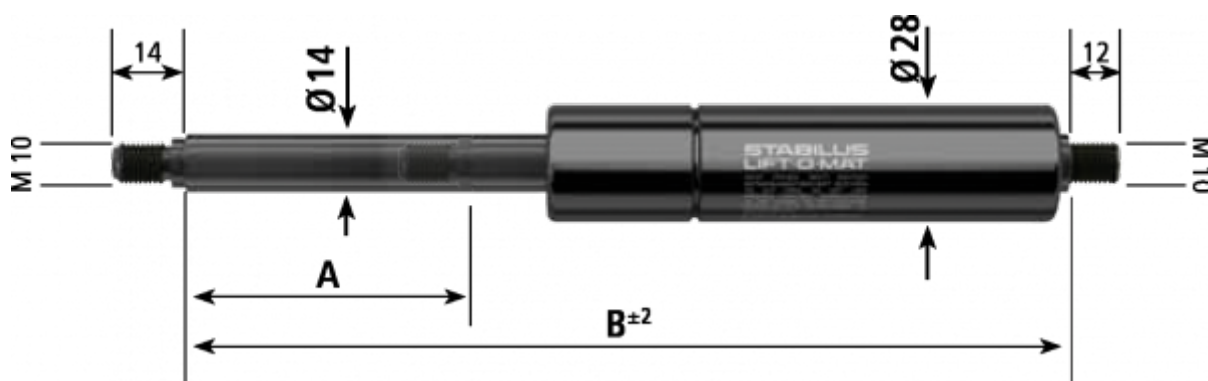

Varenummer: 042389SO0300
Beskrivelse: Stabilus Gasfjeder uden fittings str. 14/28
300N længde 970mm, udtræk 450mm Type 2389SO

Mål

A	= 450
B	= 970
Størrelse	= 14/28
Tryk (N)	= 300
Type	= 2389SO